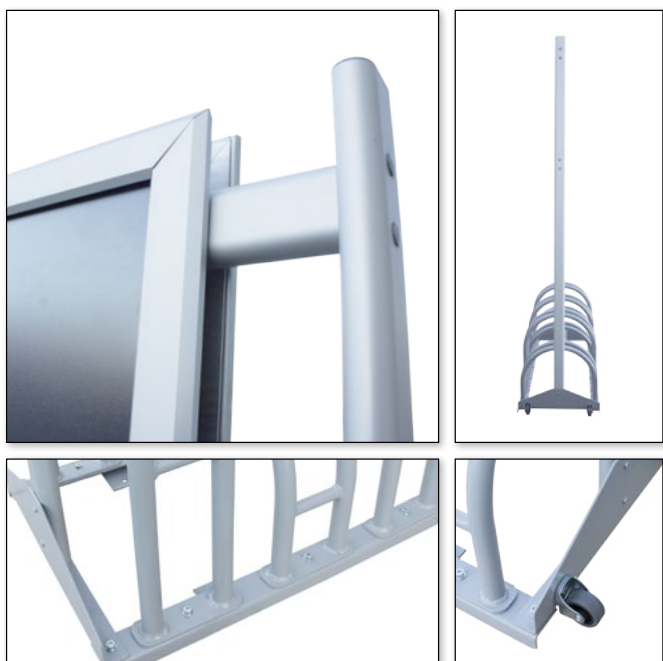

APARCA BICICLETAS

Estructuras robustas diseñadas para poder ser unidas entre sí y también al suelo. Acabado galvanizado resistente al agua y a la corrosión.

Acabado en color gris Ral 9006.

Ref: 10705	700mm	2 plazas	1x
Ref: 10706	1050mm	3 plazas	1x
Ref: 10762	1750mm	5 plazas	1x
Ref: 10782	2100mm	6 plazas	1x
Ref: 10933	2450mm	7 plazas	1x

APARCA BICICLETA CON GRÁFICA A DOBLE CARA

Aparca bicicletas para 6 plazas galvanizado y pintado con pintura en polvo "Ral 9006". Gráficas tamaño A1 en marcos con sistema "click" a doble cara.

Ref: 10809	Gráfica tamaño A1	6 plazas	1x
------------	-------------------	----------	----