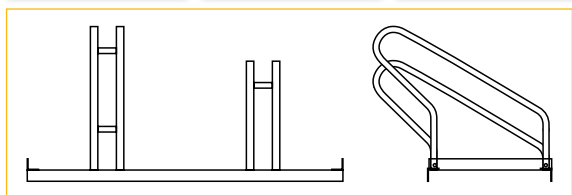

APARCA BICICLETAS

Estructuras robustas diseñadas para poder ser unidas entre sí y también al suelo. Acabado galvanizado resistente al agua y a la corrosión.

Acabado en color gris Ral 9006.

Ref: 10705	700mm	2 plazas	1x
Ref: 10706	1050mm	3 plazas	1x
Ref: 10762	1750mm	5 plazas	1x
Ref: 10782	2100mm	6 plazas	1x
Ref: 10933	2450mm	7 plazas	1x

APARCA BICICLETA CON GRÁFICA A DOBLE CARA

Aparca bicicletas para 6 plazas galvanizado y pintado con pintura en polvo "Ral 9006". Gráficas tamaño A1 en marcos con sistema "click" a doble cara.

Ref: 10809	Gráfica tamaño A1	6 plazas	1x
------------	-------------------	----------	----