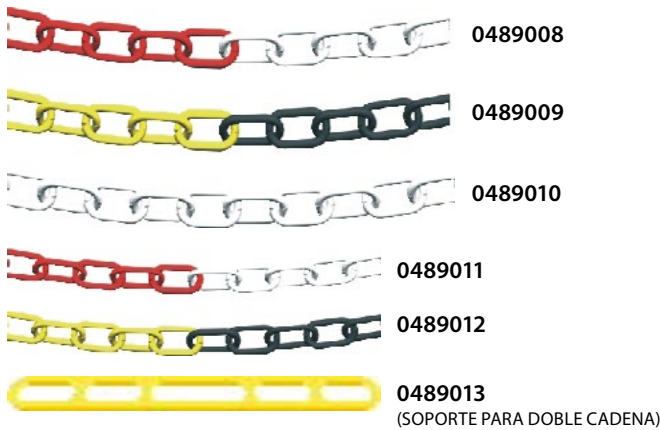

CADENAS DE PLÁSTICO

Se fabrican en polietileno y sin metales pesados según la normativa europea. Lavables y resistentes a la intemperie, a la sal, a productos químicos y a temperaturas de entre -10° y 75°.

Ref: 0489008	Ø 8mm	25 metros		1x
Ref: 0489009	Ø 8mm	25 metros		1x
Ref: 0489010	Ø 8mm	25 metros		1x
Ref: 0489011	Ø 5mm	25 metros		1x
Ref: 0489012	Ø 5mm	25 metros		1x
Ref: 0489013	160x20mm	0.015 Kg		1x

CONECTORES DE CADENAS

Dos diámetros de anilla.

Ref: 0489014	Ø 8mm	25x
Ref: 0489015	Ø 5mm	25x