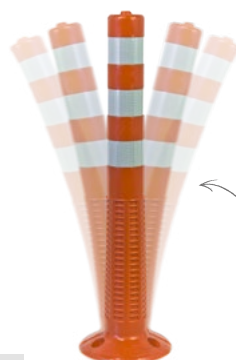

Poste flexible fabricado en poliuretano con 3 bandas reflectantes.

Ref: 80302	Altura: 750mm	1.15 Kg	1x