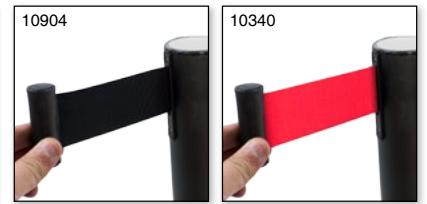

POSTE SEPARADOR CON CINTA EXTENSIBLE ESTÁNDAR

Sistema de bloqueo

Poste separador estandarizado de acero con cinta extensible retráctil de 2 metros y base entallada. La cinta está equipada con un dispositivo de seguridad para evitar que salga del enganche del poste. Diámetro del tubo: 63mm. Peso pack: 17kg.

POSTE SEPARADOR CON CINTA EXTENSIBLE

Poste separador de acero con cinta extensible retráctil de 2 metros y base entallada. La cinta está equipada con un dispositivo de seguridad para evitar que salga del enganche del poste. Diámetro del tubo: 63mm.

COLORES DE CINTA A ELEGIR:

Poste de acero con cinta extensible retráctil de 2.1 metros y base entallada. Con dispositivo de seguridad para evitar que la cinta se desenganche. Diámetro del tubo: Ø 70mm. Peso: 10 kg.

Ref: 008001	Ø 350x950mm		1x
-------------	-------------	--	----

* Consúltanos más colores, textos o logotipos.

POSTE SEPARADOR APILABLE CON CINTA RETRÁCTIL **NUEVO**

Poste separador de Ø63mm fabricado en acero, base de Ø350mm y cinta retráctil negra de 2m. Disponible en acabados plata o negro.