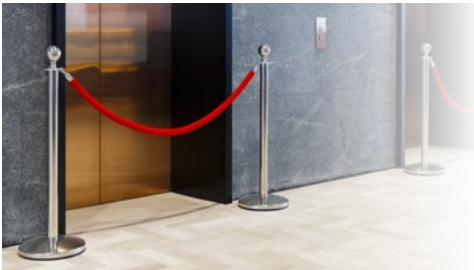

POSTE PARA CORDÓN