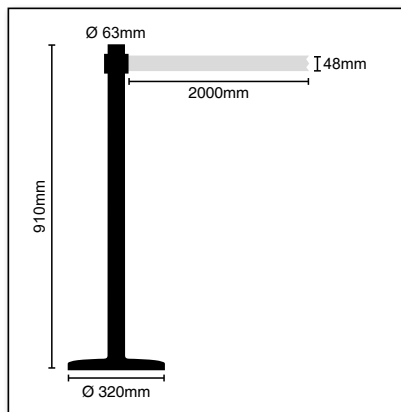

POSTE SEPARADOR CON CINTA EXTENSIBLE ESTÁNDAR

Sistema de bloqueo

Poste separador estandarizado de acero con cinta extensible retráctil de 2 metros y base entallada. La cinta está equipada con un dispositivo de seguridad para evitar que salga del enganche del poste. Diámetro del tubo: 63mm. Peso pack: 17kg.

POSTE SEPARADOR CON CINTA EXTENSIBLE

Poste separador de acero con cinta extensible retráctil de 2 metros y base entallada. La cinta está equipada con un dispositivo de seguridad para evitar que salga del enganche del poste. Diámetro del tubo: 63mm.

COLORES DE CINTA A ELEGIR:

Poste de acero con cinta extensible retráctil de 2.1 metros y base entallada. Con dispositivo de seguridad para evitar que la cinta se desenganche. Diámetro del tubo: Ø 70mm. Peso: 10 kg.

Ref: 008001	Ø 350x950mm		1x
-------------	-------------	--	----

* Consúltanos más colores, textos o logotipos.

POSTE SEPARADOR APILABLE CON CINTA RETRÁCTIL **NUEVO**

Poste separador de Ø63mm fabricado en acero, base de Ø350mm y cinta retráctil negra de 2m. Disponible en acabados plata o negro.