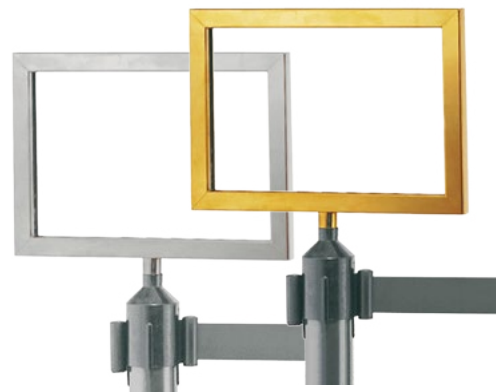

MARCO INFORMATIVO

Disponible en dos acabados: plateado y dorado.

Ref: 10916   380x265mm   Ø 63 mm   ▨   1x

Ref: 10917   380x265mm   Ø 63 mm   ■   1x