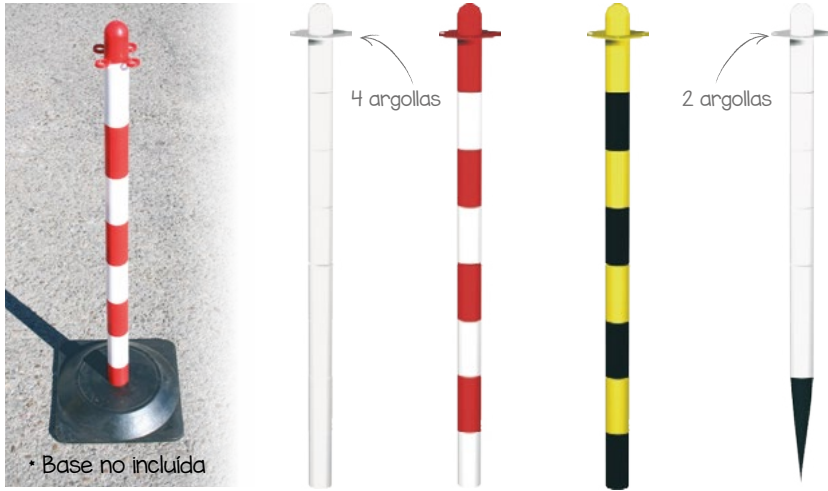

POSTES LIGEROS

Postes ligeros fabricados en polietileno, cuentan con caperuza superior de 4 argollas para conectar la cadena. El diámetro de la parte superior es de Ø 30mm y en la parte inferior de Ø 50mm. Excepto la referencia 0489004 que cuenta con caperuza superior de 2 argollas, con Ø 40mm de diámetro superior y un remate inferior de pico de 270mm en nylon resistente diseñado para clavar en el suelo.

Ref: 0489001	900mm	0.25 Kg		1x
Ref: 0489002	900mm	0.25 Kg		1x
Ref: 0489003	900mm	0.25 Kg		1x
Ref: 0489004	800mm	0.30 Kg		1x