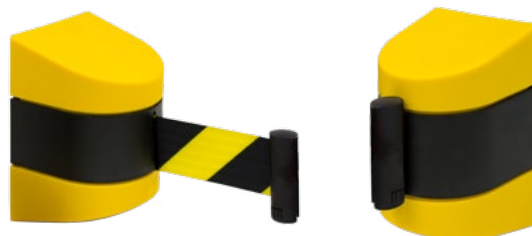

SOPORTE DE PARED PLÁSTICO XL

Fabricado en plástico color amarillo y negro. Disponible en 3 longitudes de cinta, en color cebrado amarillo y negro.

Ref:	13767	3m	120x170x95mm	Soporte:		Cinta:		1x
Ref:	13768	5m	120x170x95mm	Soporte:		Cinta:		1x
Ref:	13769	10m	120x170x95mm	Soporte:		Cinta:		1x