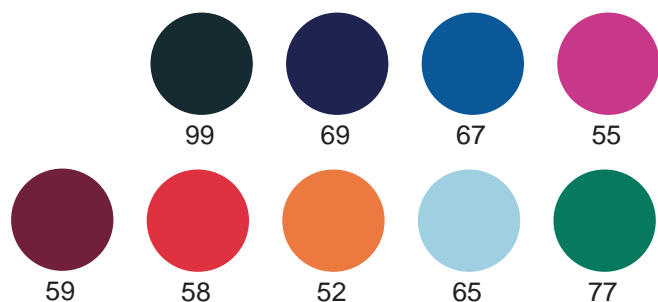

Corbata lisa

Mod. 660/00

- Pala de siete cms.

Corbata con nudo

Mod. 661/00

- Pala de siete cms.
- Sólo en color negro

Lazo

Mod. 662/00

- Sólo en color negro

Pañuelo señora gasa

Mod. 654/00

Mod. 697/00

Mod. 682/00

Mod. 686/00

Cinturón caballero

Mod. 681/00

- Piel reciclada

Tallas:

90/100/110

Cinturón señora

Mod. 691/00

- Piel reciclada

Tallas:

80/90/100

Mod. 681/00

Cinturón caballero

Mod. 682/00

- Piel vacuno

- Reversible

Tallas:

90/100/110

Mod. 691/00